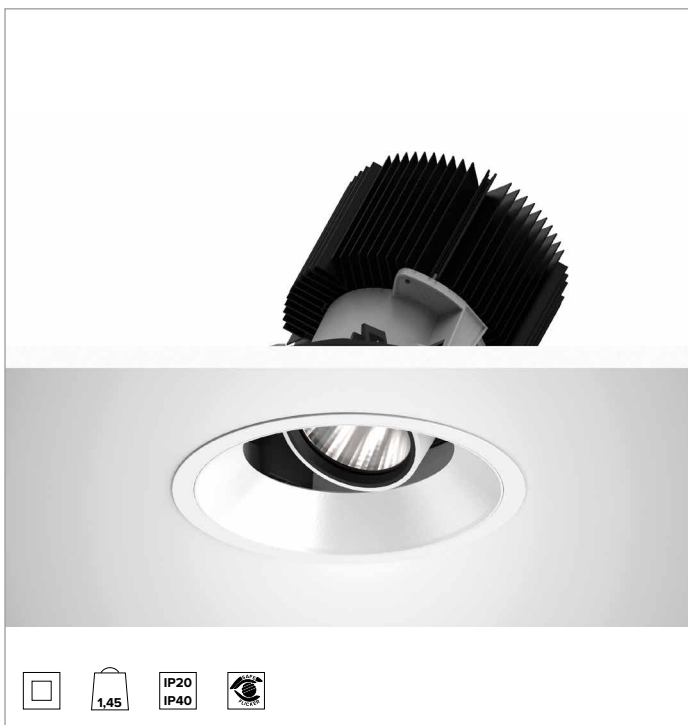

# 1T8590EL | CTEVO ARCHITECTURAL 160

Proyector empotrable de LED con posibilidad de orientación en versión trim

	3500K	H(m)	D(m)	Emax(lx)
	Ra90		22°	
Fixture Power	74W	1	0.39	23707
Source Flux	7803lm	2	0.77	5927
Fixture Flux	5272lm	3	1.16	2634
Efficacy	72lm/W	4	1.55	1482
TS1280	Imax=3038cd/klm	Imax	23707cd	5
			1.94	948

## CARACTERÍSTICAS LUMINOTÉCNICAS

SP - óptica de precisión con anillo cut off negro de silicón. Versión con reflector de facetas convexas de aluminio anodizado especular y filtro holográfico difusor. UGR<19 (EN 12464-1).

## CARACTERÍSTICAS MECÁNICAS

Cuerpo y disipador de presofusión de aluminio pintado de color blanco. Cobertura de color blanco. Posibilidad de orientación del cuerpo óptico de hasta 30° en plano vertical, con bloqueo mecánico de la dirección y escala graduada, y posibilidad de orientación de 358° en plano horizontal. Versión trim con anillo integrado blanco.