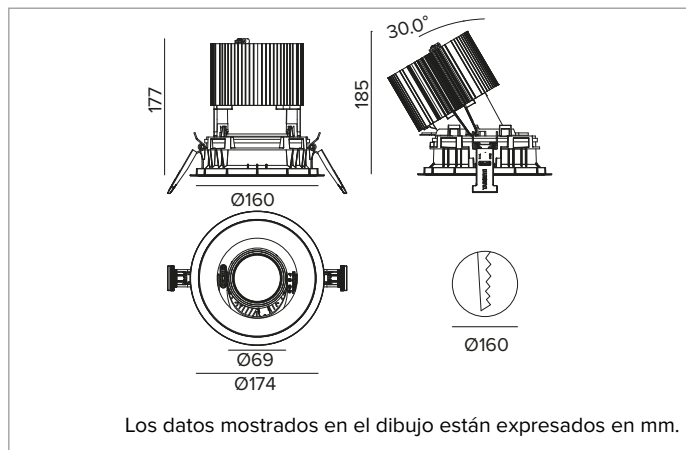

# 1T8590EL | CTEVO ARCHITECTURAL 160

Proyector empotrable de LED con posibilidad de orientación en versión trim

	3500K	H(m)	D(m)	Emax(lx)
	Ra90		22°	
Fixture Power	74W	1	0.39	23707
Source Flux	7803lm	2	0.77	5927
Fixture Flux	5272lm	3	1.16	2634
Efficacy	72lm/W	4	1.55	1482
TS1280	Imax=3038cd/klm	Imax	23707cd	5
			1.94	948